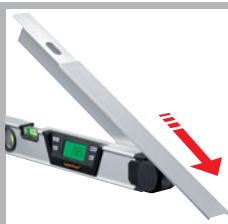

Wbudowany dodatkowy element przedłużający – w dół....