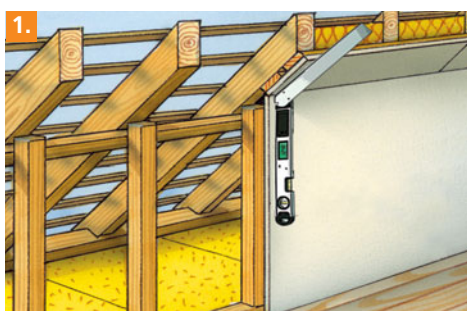

### Cyfrowy kątomierz elektroniczny z wyświetlaczem

Rev 0511

- Cyfrowy elektroniczny kątomierz z wewnętrznym i zewnętrznym wskazaniem kątów
- Zakres pomiaru 0° do 220°.
- Składane i wysuwane w obie strony ramię pomiarowe.
- Dwie dodatkowe libelki pozioma i pionowa oraz 2 podświetlane oraz obracane o 180° wyświetlacze.
- HOLD: W przypadku braku możliwości z odczytania wartości pomierzonej, wyniki pomiaru kąta mogą być zatrzymane. Odczytu można dokonać w dogodnym momencie.
- Podświetlany ekran LC z obu stron (z przodu i z tyłu).
- Wyposażony w funkcję ustawiania wartości kąta wzorcowego.
- Możliwość obliczania dwusiecznej kąta.
- Solidna aluminiowa obudowa pozwala na pracę w trudnych warunkach.