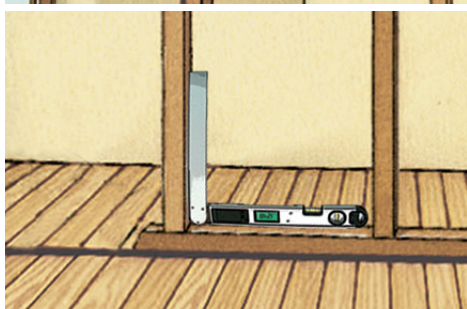

### Cyfrowy kątomierz elektroniczny z wyświetlaczem

Rev 0511

- Cyfrowy elektroniczny kątomierz z wewnętrznym i zewnętrznym wskazaniem kątów
- Zakres pomiaru 0° do 220°.
- Składane i wysuwane w obie strony ramię pomiarowe.
- Dwie dodatkowe libelki pozioma i pionowa oraz 2 podświetlane oraz obracane o 180° wyświetlacze.
- HOLD: W przypadku braku możliwości z odczytania wartości pomierzonej, wyniki pomiaru kąta mogą być zatrzymane. Odczytu można dokonać w dogodnym momencie.
- Podświetlany ekran LC z obu stron (z przodu i z tyłu).
- Wyposażony w funkcję ustawiania wartości kąta wzorcowego.
- Możliwość obliczania dwusiecznej kąta.
- Solidna aluminiowa obudowa pozwala na pracę w trudnych warunkach.